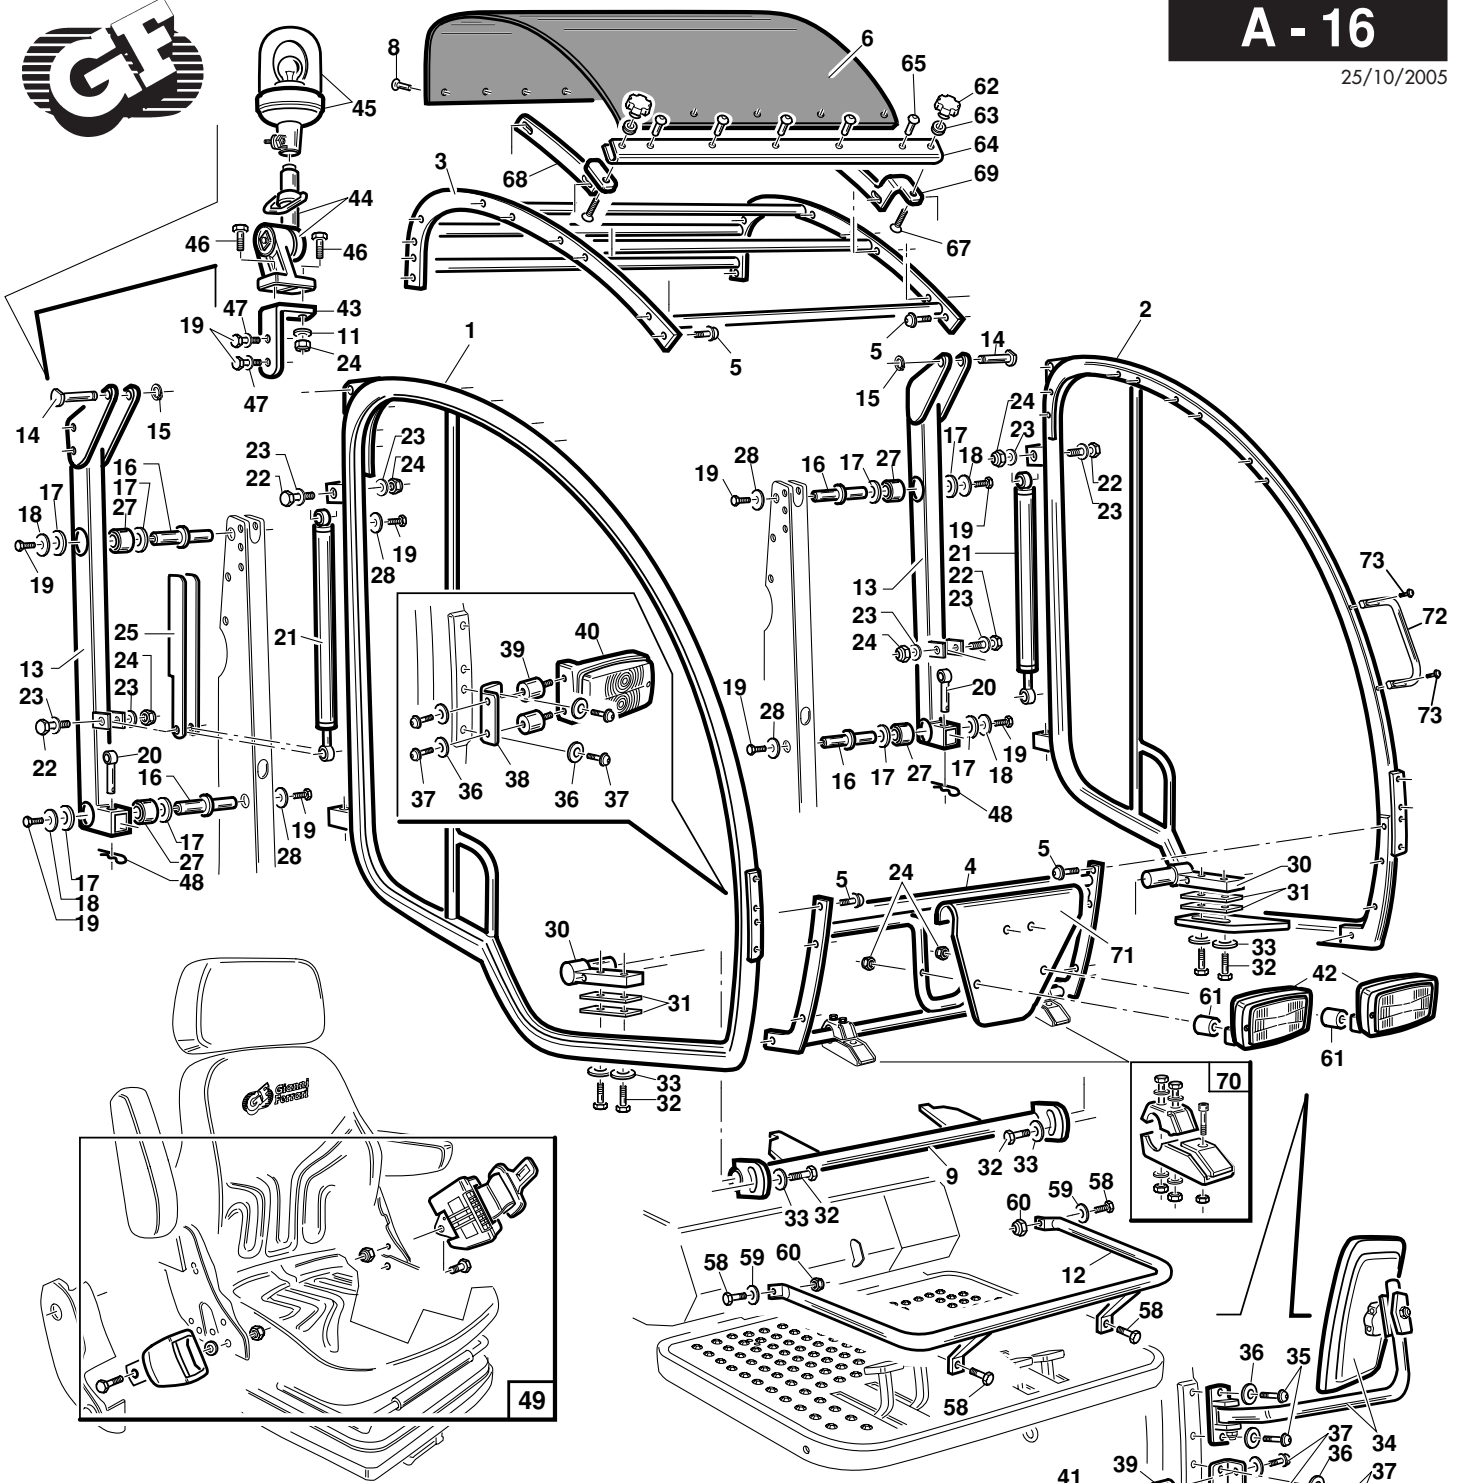

**Gianni
Ferrari**

TURBO¹

TURBO²

TURBO⁴

**A - 16
A - 16A**

ROLL - BAR

**CATALOGO PARTI DI RICAMBIO
CATALOGUE PIECES DETACHEES
ERSATZTEILKATALOG
PARTS MANUAL**

10. 2005

REF.	LEG.	CODE	Q.TY
1		01.50.00.8350	1
2		01.50.00.8360	1
3		01.50.00.8370	1
4		01.50.00.8380	1
5		00.90.06.3060	28
6		01.29.00.0050	1
8		00.66.06.0071	8
9		01.50.00.8420	1
11		00.68.01.0030	2
12		01.50.00.8400	1
13		01.50.00.8390	2
14		01.50.00.2310	2
15		00.03.10.0020	2
16		01.40.00.3050	4
17		01.40.00.3040	8
18		00.68.03.0040	4
19		00.92.05.1070	10
20		01.40.00.3030	2
21		00.49.35.1300	2
22		00.92.06.0110	4
23		00.68.01.0040	8
24		00.26.04.0060	8

REF.	LEG.	CODE	Q.TY
25		01.50.00.8430	1
27		00.74.05.5045	4
28		00.68.08.0170	4
30		01.50.00.8424	2
31		01.50.00.8427	6
32		00.92.06.0100	6
33		00.58.02.0070	6
34		00.99.00.0210	1
35		00.90.04.3070	2
36		00.68.02.0030	10
37		00.90.04.3030	8
38		01.50.00.8750	2
39		00.74.03.0050	4
40		00.40.00.0960	1
41		00.40.00.0970	1
42		00.40.00.0950	2
43		01.50.00.8760	1
44		00.40.00.2010	1
45		00.40.00.0490	1
46		00.92.05.0110	2
47		00.68.02.0050	2
48		00.18.00.1050	2

REF.	LEG.	CODE	Q.TY
49		00.73.00.0035	1
58		00.92.03.0150	4
59		00.68.01.0020	4
60		00.26.04.0040	4
61		01.30.00.0620	2
62		00.45.00.0116	2
63		00.07.01.0038	2
64		01.50.01.0780	1
65		00.66.10.4013	5
67		00.90.06.3100	2
68		01.50.01.0760	1
69		01.50.01.0761	1
70		01.50.01.1720	2
71		01.50.01.0540	1
72		01.50.01.1840	1
73		00.90.06.3080	2
90		01.90.00.1883	1